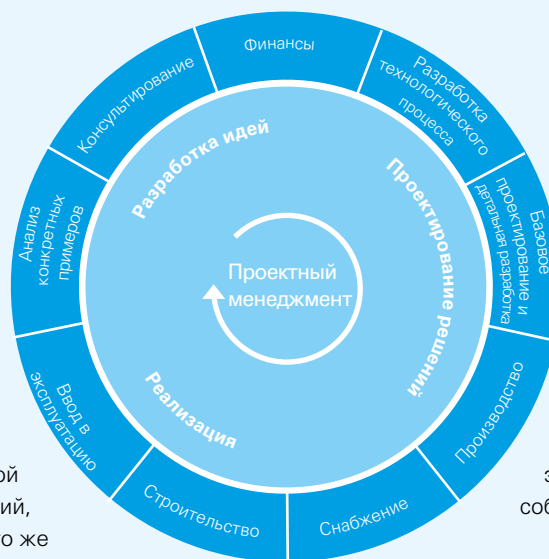

Снабжение: предоставление решений

Если вам нужна помощь в реализации ваших планов, вы обратились по адресу в компанию ВМА - и мы с радостью и энтузиазмом возьмемся за дело! Мы сами производим основное оборудование для ключевых процессов сахарного производства. Все остальные компоненты завода, а также альтернативные продукты мы можем приобрести у наших международных и местных партнеров. Мы тщательно подбираем партнеров, основываясь на нашем знании рынка и оценивая, кто наилучшим образом соответствует